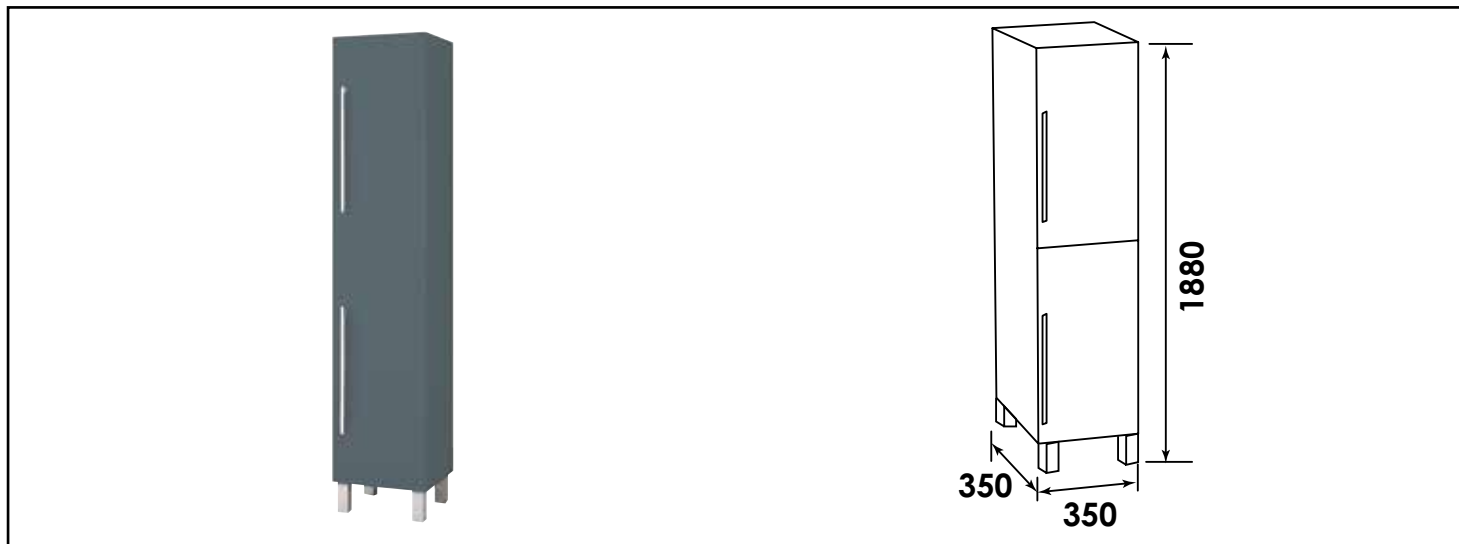

Référence : **403011314**

COLONNE À POSER NEW YORK - LARGEUR 35CM - COLORIS BLEU PAON - 2 PORTES

CARACTÉRISTIQUES

Colonne à poser
Finition : bleu paon
Dimensions : Largeur : 35cm x Profondeur : 35cm x Hauteur : 188cm
2 Portes réversibles à fermeture amortie
Poignées métalliques chromées
Caisson, façade et côtés en panneaux mélaminés hydrofuge, épaisseur : 16mm
Accessoires fournis : 3 étagères intérieures et jeu de pieds aluminium
Livré pré-monté
Fabrication européenne
Norme PEFC

PRESCRIPTION DE POSE

- Livré avec jeu de pieds aluminium.
- Livré pré-monté, 3 Etagères fournies.
- De conception française et de fabrication européenne